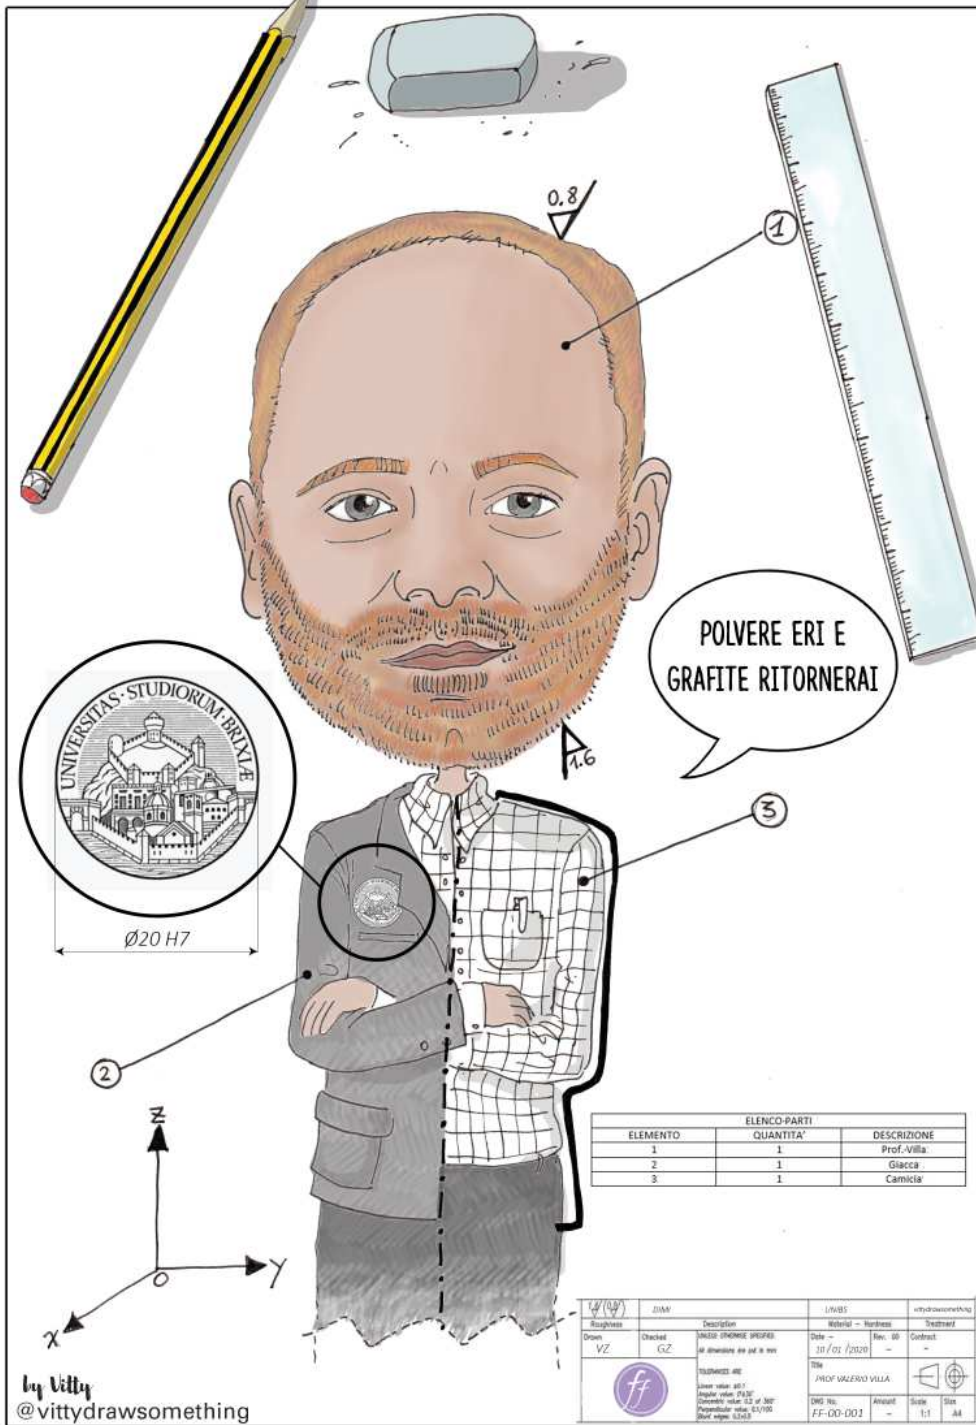

PROFESSOR VALERIO VILLA

MARK

SHARE

POLVERE ERI E GRAFITE RITORNERAI

2

ELENCO-PARTI		
ELEMENTO	QUANTITA'	DESCRIZIONE
1	1	Prof.-Villa
2	1	Giacca
3	1	Camicia

Rev.	Dim.	Description	Material	Hardness	utidrawsomething
01	Checked	VERBA SPINOSA SPECIES	Steel	HRC 60	Contract
VZ	GZ	All dimensions are in mm	10/01/2020	-	-
TOLERANCES ARE:					
Linear values: 0.1		Title			
Angular values: 0.5		PROF. VALERIO VILLA			
Hole values: 0.1		Dwg No.			
Perpendicular values: 0.1/100		FF-00-001			
Surface values: 0.05		Amount			
		Scale			
		1:1			
		Size			
		A4			