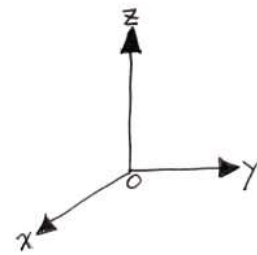

PROFESSOR VALERIO VILLA

MARK

SHARE

POLVERE ERI E GRAFITE RITORNERAI

2

ELENCO-PARTI		
ELEMENTO	QUANTITA'	DESCRIZIONE
1	1	Prof.-Villa
2	1	Giacca
3	1	Camicia

Rev.	Dim.	Description	Material	Hardness	utidrawsomething
01	Checked	VERBA SPINOSA SPECIES	Steel	HRC 60	Contract
VZ	GZ	All dimensions are in mm	10/01/2020	-	-
TOLERANCES ARE:					
Linear values: 0.1		Title			
Angular values: 0.5		PROF. VALERIO VILLA			
Hole values: 0.1		Dwg No.			
Perpendicular values: 0.1/100		FF-00-001			
Surface values: 0.05		Amount			
		Scale			
		1:1			
		Size			
		A4			